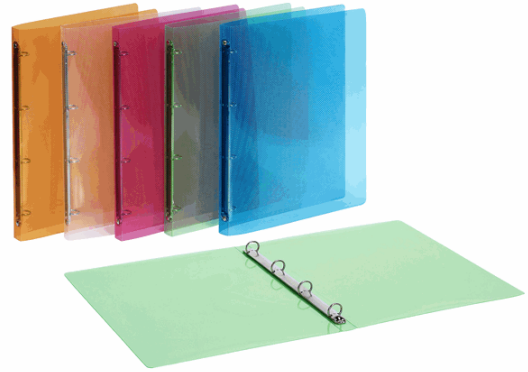

**Codice Articolo :** 86348

**Descrizione :** >Raccoglitore Lumina 22X30 4 TONDI D15 PP colori ASS Favorit

**Marca :** FAVORIT

**Part - Number :** 400066844

### Descrizione Estesa

Realizzati in polipropilene colorato con speciale finitura rigata. Disponibili in 5 colori: arancio, fucsia, verde, azzurro e neutro. Formato interno 22x30cm. Dotati di meccanismo a 4 anelli tondi con Ø15mm e Ø30 mm.

### Caratteristiche

<b>Marca</b>	Favorit
<b>Colore</b>	Assortiti
<b>Materiale</b>	Polipropilene
<b>Tipologia</b>	Raccoglitore
<b>Formato utile</b>	22x30cm
<b>Diametro</b>	Diametro anello: 15mm
<b>Garanzia</b>	no