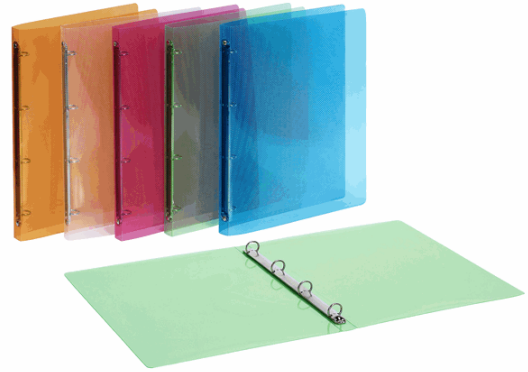

**Codice Articolo :** 86349

**Descrizione :** >Raccoglitore Lumina 22X30 4 anelli tondi D15 PP blu Favorit

**Marca :** FAVORIT

**Part - Number :** 400116630

### Descrizione Estesa

Realizzati in polipropilene colorato con speciale finitura rigata. Disponibili in 5 colori: arancio, fucsia, verde, azzurro e neutro. Formato interno 22x30cm. Dotati di meccanismo a 4 anelli tondi con Ø15mm e Ø30 mm.

### Caratteristiche

<b>Marca</b>	Favorit
<b>Colore</b>	Blu
<b>Materiale</b>	Polipropilene
<b>Tipologia</b>	Raccoglitore
<b>Dimensione</b>	22x30cm
<b>Formato utile</b>	22x20cm
<b>Diametro</b>	Diametro anelli: 15mm
<b>Garanzia</b>	no