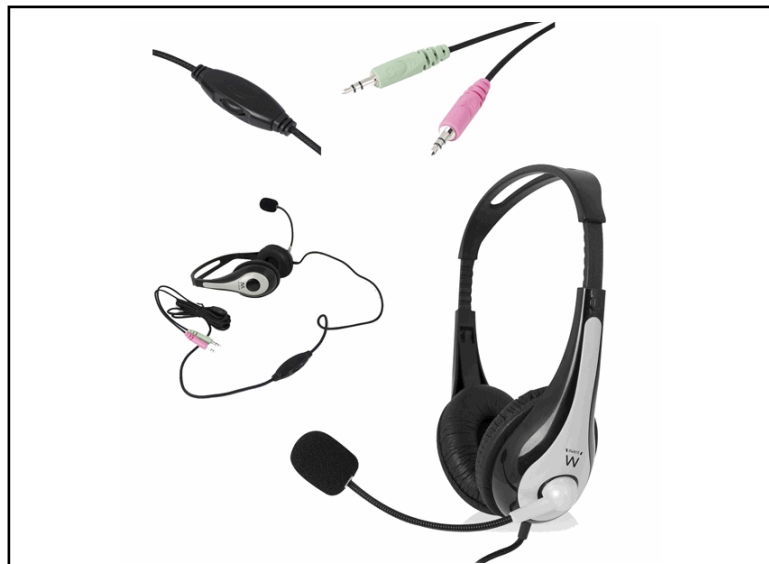

Codice Articolo : 86518

Descrizione : Cuffie con microfono EW3562 Eminent

Marca : EMINENT

Part - Number : 486621877

Descrizione Estesa

Cuffie stereo con microfono e controllo volume adatte per ascoltare musica, gicocare e fare telefonate via Internet. Cavo intrecciato di nylon che non si aggroviglia con due connettori 3,5mm. Le cuffie sono dotate di auricolari imbottiti per il comfort ottimale ed eccellente qualità del suono. L'archetto è regolabile per adattarsi in modo perfetto.

- Lunghezza cavo: 2 metri
- Tipo connettore 2 x auricolare (mini-cuffia stereo 3,5 mm)

Cuffie:

- Tecnologia di connessione: Cablato
- Modalità uscita audio: Stereo
- Risposta frequenza: 20 - 20000 Hz
- Max potenza d'ingresso: 100 mW
- Sensibilità: 105 dB
- Impedenza: 32 Ohm

Microfono:

Tipo: Boom

Sensibilità: -58 dB

Risposta in frequenza: 50 - 16000 Hz

Dimensioni e peso Articolo confezionato

Altezza :	0,00	mt
Lunghezza :	0,00	mt
Profondità :	0,00	mt
Peso :	0,00	kg

Confezionamento

Confezione :	1
Imballo :	1

Codice a Barre

Pezzo :	
Confezione :	
Imballo :	

Caratteristiche

Garanzia	Come garanzia su tutti i nostri prodotti, abbiamo 1 anno se i prodotti sono stati acquistati con fattura, e 2 anni se sono stati acquistati di scontrino fiscale