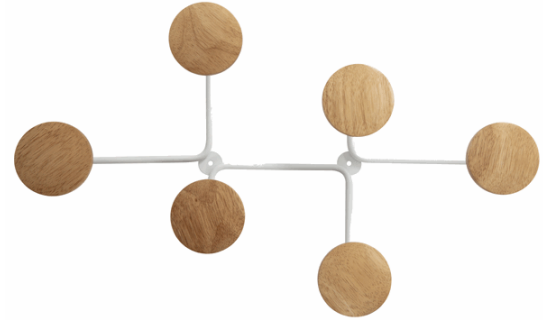

Codice Articolo : 86617

Descrizione : >Appendiabiti da muro a 6 Posti L25cm Alba

Marca : ALBA

Part - Number : PMSIXBC

Descrizione Estesa

Appendiabiti dal design retrò con un tocco contemporaneo. In metallo verniciato di colore bianco. Grande capacità con 6 pomelli in legno da 9cm. Capacità: 5kg per pomello.

Dimensioni e peso Articolo confezionato

Altezza :	0,07	mt
Lunghezza :	0,50	mt
Profondità :	0,22	mt
Peso :	1,21	kg

Confezionamento

Confezione :	12
Imballo :	1

Codice a Barre

Pezzo :	3129710016228
Confezione :	23129710016222
Imballo :	

Caratteristiche

Marca	Alba
Colore	Bianco
Materiale	Metallo
Tipologia	Appendiabiti da muro
Dimensione	25cm
Nr. posti	6 posti
Con portaombrelli	Nero
Garanzia	no