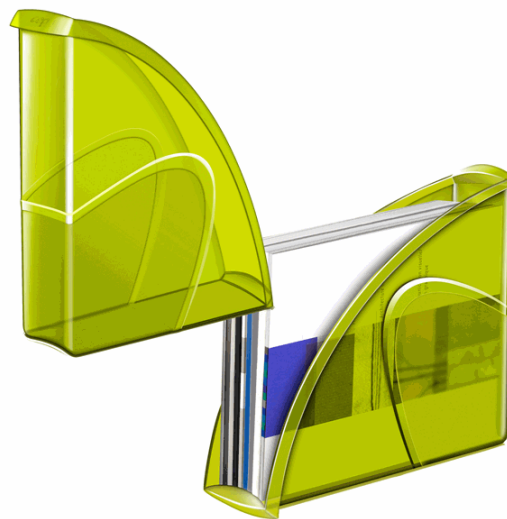

Codice Articolo : 87058

Descrizione : >Portariviste Happy 674+H - Bamboo Green - CEP

Marca : CEP

Part - Number : 1006740731

Descrizione Estesa

Portariviste dalle linee dinamiche ed eleganti, consente di archiviare tutti i documenti fino alla dimensione 24 x 32 cm, verticalmente o orizzontalmente. L'impugnatura offre un'eccellente presa e il bordo di contenimento di soli 2 cm facilita la presa o il recupero dei documenti. Realizzato in polistirene antiurto, 100% riciclabile. Dimensioni: 27 x 8,5 x H 31 cm. Colore verde.

Dimensioni e peso Articolo confezionato

Altezza :	0,08	mt
Lunghezza :	0,30	mt
Profondità :	0,25	mt
Peso :	0,27	kg

Confezionamento

Confezione :	10
Imballo :	1

Codice a Barre

Pezzo :	3462156747302
Confezione :	3462151674733
Imballo :	

Caratteristiche

Marca	Cep
Colore	Verde
Materiale	Polistirene
Dimensione	27 x 8,5 x H 31 cm
Formato utile	24x32cm
Garanzia	no