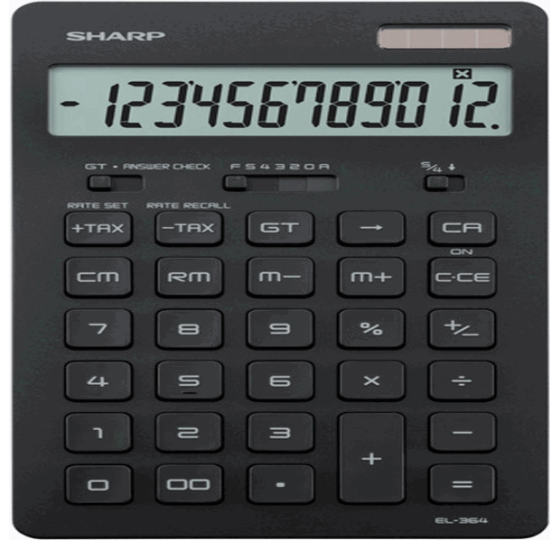

Codice Articolo : SHAEL364BBK

Descrizione : Calcolatrice da tavolo EL 364, 12 cifre, nera

Marca : SHARP

Part - Number : EL364BBK

Descrizione Estesa

EL 364BBK : 12 cifre, doppia alimentazione, grande display inclinato, impostazione decimale, blister, nera

Dimensioni e peso Articolo confezionato

Altezza :	0,03	mt
Lunghezza :	0,26	mt
Profondità :	0,16	mt
Peso :	0,21	kg

Confezionamento

Confezione :	10
Imballo :	0

Codice a Barre

Pezzo :	4974019027302
Confezione :	4974019027333
Imballo :	