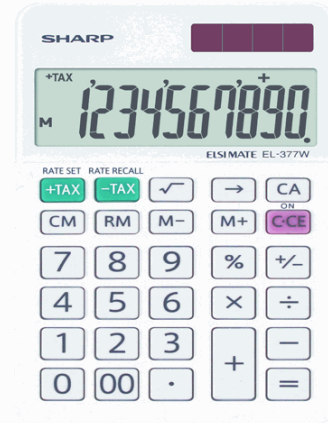

**Codice Articolo :** SHAEL377W

**Descrizione :** Calcolatrice da tavolo EL 377W , 10 cifre, doppia alimentazione, bianca

**Marca :** SHARP

**Part - Number :** EL377W

### Descrizione Estesa

EL 377W, 10 cifre, grande display, doppia alimentazione, calcolo delle imposte +/- , bottoni di gomme, scatola, bianca

### Dimensioni e peso Articolo confezionato

<b>Altezza :</b>	0,01	mt
<b>Lunghezza :</b>	0,14	mt
<b>Profondità :</b>	0,08	mt
<b>Peso :</b>	0,08	kg