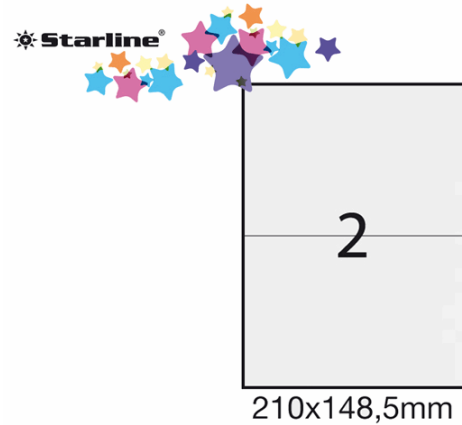

Codice Articolo : STL3042

Descrizione : Etichetta adesiva bianca 100fg A4 210x148,5mm (2et/fg) STARLINE

Marca : STARLINE

Part - Number : STL3042

Descrizione Estesa

Etichette adesive bianche STARLINE utilizzabili con stampanti laser, inkjet o fotocopiatrici. Adesivo permanente. Prive di margine di sicurezza lungo il perimetro. In scatola da 100 fogli formato A4.

Caratteristiche di questo articolo:

- Codice: STL3042
- Colore: bianco
- Adesivo: permanente
- Angoli etichette: vivi a 90°
- Dimensione etichetta: 210x148mm
- Nr. etichette per foglio: 2
- Nr. etichette per scatola: 200
- Stampa: laser, inkjet, copia

Dimensioni e peso Articolo confezionato

Altezza :	0,01	mt
Lunghezza :	0,31	mt
Profondità :	0,22	mt
Peso :	1,03	kg

Confezionamento

Confezione :	10
Imballo :	0

Codice a Barre

Pezzo :	8025133013910
Confezione :	8025133023025
Imballo :	

Caratteristiche

Marca	STARLINE
Colore	Bianco
Materiale	Carta
Formato	A4
Stampa	Laser, inkjet, copy
Dimensione etichette	210x148,5mm
Confezione	100fg
Adesivo	Permanente
Etichette per foglio	2