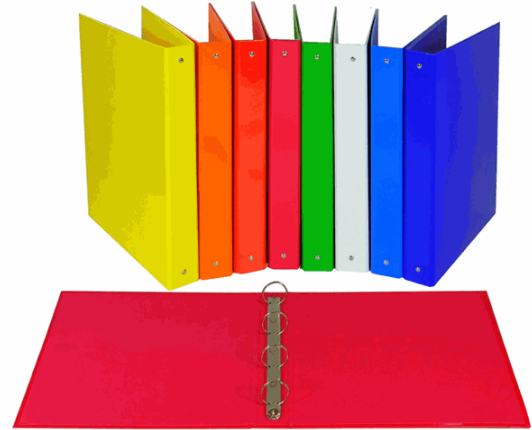

**Codice Articolo :** STL6005  
**Descrizione :** Raccogliatore 4 anelli tondi 30mm bianco STARLINE  
**Marca :** STARLINE  
**Part - Number :** OD0393RXXXXAN13

### Descrizione Estesa

Raccoglitori A4 STARLINE in cartone plastificato dai colori brillanti spessore 1,8mm. Meccanismo a 4 anelli tondi. Formato esterno 27x32cm.

Caratteristiche di questo articolo:

- Codice: STL6005
- Colore: bianco brillante
- Formato esterno: (LxH 27x32cm)
- Formato anello: 30mm
- Meccanismo: a 4 anelli tondi
- Confezione: 10pz

### Caratteristiche

<b>Marca</b>	STARLINE
<b>Colore</b>	Bianco
<b>Materiale</b>	Cartone plastificato
<b>Tipologia</b>	Raccogliatore 4 anelli
<b>Dimensione</b>	22x30cm
<b>Dorso</b>	4cm
<b>Formato utile</b>	A4
<b>Diametro</b>	30mm