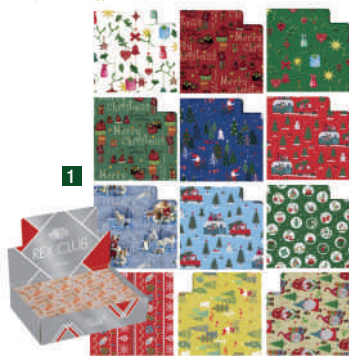

selezione Natale 2024

Carta regalo

- cod.88313 **1** - 100fg - country Natale 70x100cm // €56,53/cf
- cod.88314 **2** - 100fg - kraft Dark 70x100cm // €56,53/cf
- cod.96317 **3** - rotolo ecocolor 3x1mt - Umv: 30pz // €3,04/cad
- cod.96320 **4** - rotolo fantasia 2x0,70mt - Umv: 50pz // €1,13/cad
- cod.99104 **5** - rotolo bambini 3x1mt - Umv: 30pz // €3,00/cad
- cod.100024 **6** - 100fg - Vintage 70x100cm // €47,49/cf
- cod.100025 **7** - rotolo Vintage 70x200cm - Umv: 50pz // €1,45/cad

14