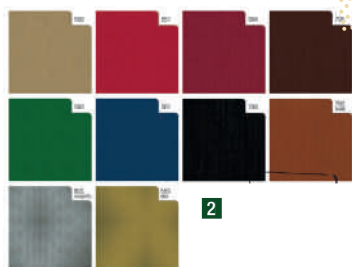

selezione Natale 2024

Carta regalo

- cod.88313 **1** - 100fg - country Natale 70x100cm // €56,53/cf
- cod.88314 **2** - 100fg - kraft Dark 70x100cm // €56,53/cf
- cod.96317 **3** - rotolo ecocolor 3x1mt - Umv: 30pz // €3,04/cad
- cod.96320 **4** - rotolo fantasia 2x0,70mt - Umv: 50pz // €1,13/cad
- cod.99104 **5** - rotolo bambini 3x1mt - Umv: 30pz // €3,00/cad
- cod.100024 **6** - 100fg - Vintage 70x100cm // €47,49/cf
- cod.100025 **7** - rotolo Vintage 70x200cm - Umv: 50pz // €1,45/cad

14