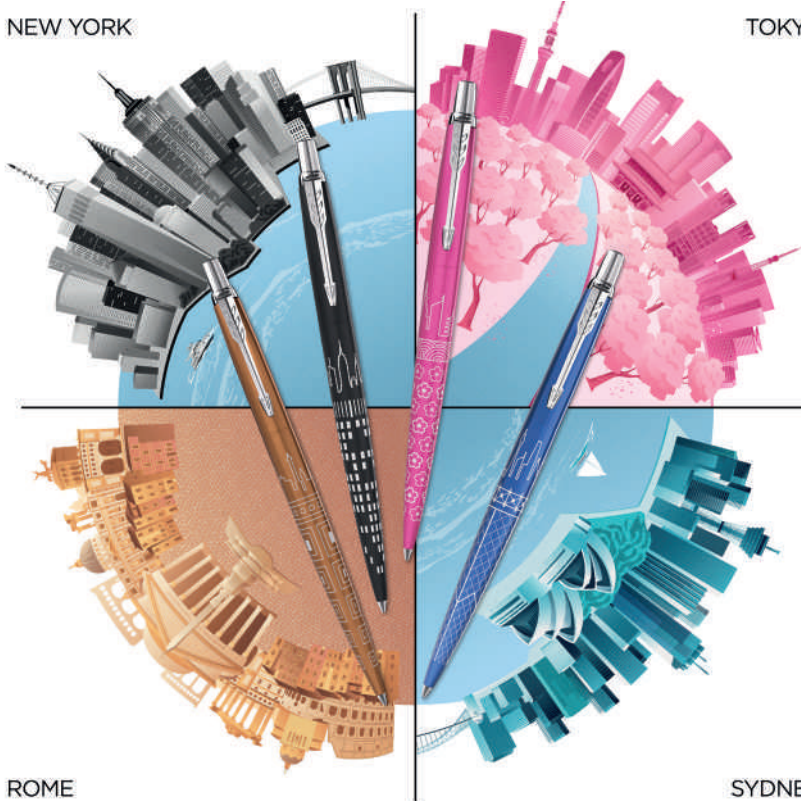

JOTTER SPECIAL EDITION GLOBAL ICONS

NEW YORK

TOKYO

ROME

SYDNEY