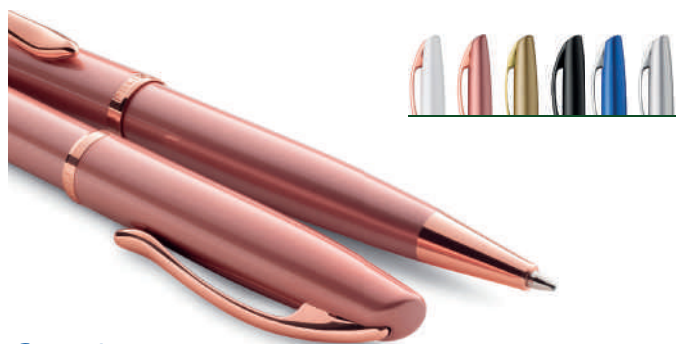

2

Pelikan

Sfera JAZZ Noble Elegance // €12,48/cad

Penna a sfera caratterizzata da linee morbide che la rendono giovane ed elegante. Fusto laccato con la clip, anellino e puntale cromati. Fornita in un astuccio regalo.

cod.99444 - pearl
cod.99445 - rose
cod.99446 - gold

cod.99447 - carbon
cod.99448 - sapphire
cod.99449 - silver