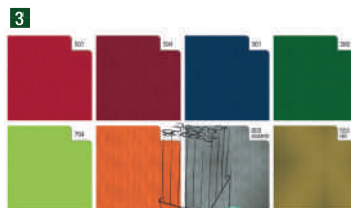

selezione Natale 2024